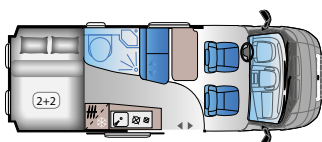

Længde: 5998 mm
Homologerede sæder: 4
Sovepladser: 4

FIAT