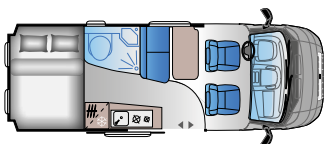

- **FLERE USB PORTE**, SÅ DU ALTID HAR STRØM VED HÅNDEN

V SERIEN

CAMPERVANS MED GODE SPECIFIKATIONER!

INDRETNINGER

V 60SP

FIAT

Længde: 5998 mm
Homologerede sæder: 4
Sovepladser: 2

V 60SP (Family)