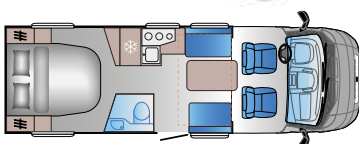

Længde: 7175 mm (FIAT)
7250 mm (Ford)
Homologerede sæder: 4
Sovepladser: 4

S 72DL