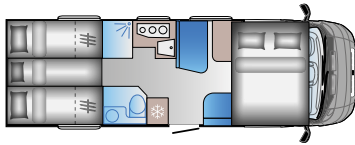

A 75SL

Længde: 7390 mm (FIAT)
7430 mm (Ford)

Homologerede sæder: 5
Sovepladser: 5