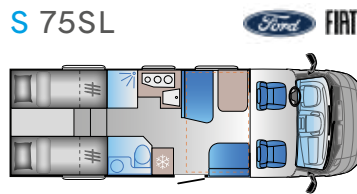

A 75SL

Længde: 7390 mm (FIAT)
7430 mm (Ford)

Homologerede sæder: 5
Sovepladser: 5

S 75SC

Længde: 7450 mm
Homologerede sæder: 5
Sovepladser: 4

S 75SL

Længde: 7450 mm (FIAT)
7430 mm (Ford)
Homologerede sæder: 5
Sovepladser: 5