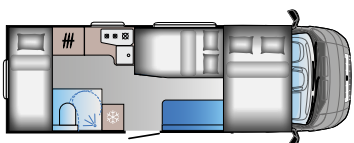

NYE GARAGE LÅSE

Vores opgraderede låse til garagedørene kombinerer sikkerhed og let betjening - med **kun én hånd**. Gør hverdagen lidt lettere.

INDRETNINGER

A SERIEN

A 70DK

Længde: 6995 mm (FIAT)
7050 mm (Ford)
Homologerede sæder: 6
Sovepladser: 6