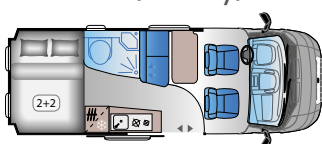

V 60SP (Family)

Længde: 5998 mm
Homologerede sæder: 4
Sovepladser: 4

FIAT