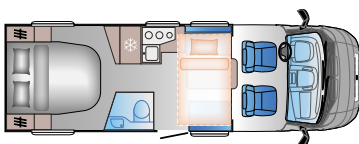

Længde: 7175 mm (FIAT)
7250 mm (Ford)
Homologerede sæder: 4
Sovepladser: 4

S 72DL