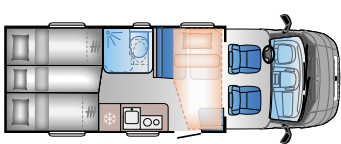

A 72SP

Længde: 7190 mm
Homologerede sæder: 5
Sovepladser: 4

A 75DP

Længde: 7403 mm
Homologerede sæder: 6
Sovepladser: 6

S SERIEN

S 70SL

Længde: 6999 mm (FIAT)
7025 mm (Ford)
Homologerede sæder: 4
Sovepladser: 4