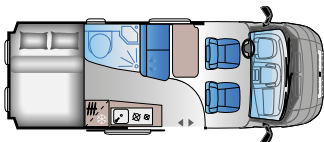

- **FLERE USB PORTE**, SÅ DU ALTID HAR STRØM VED HÅNDEN

V SERIEN

CAMPERVANS MED GODE SPECIFIKATIONER!

INDRETNINGER

V 60SP

FIAT

Længde: 5998 mm
Homologerede sæder: 4
Sovepladser: 2

V 60SP (Family)