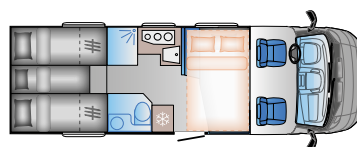

A 75SL

Længde: 7390 mm (FIAT)
7430 mm (Ford)

Homologerede sæder: 5
Sovepladser: 5

S 75SC

Længde: 7450 mm
Homologerede sæder: 5
Sovepladser: 4

S 75SL

Længde: 7450 mm (FIAT)
7430 mm (Ford)
Homologerede sæder: 5
Sovepladser: 5