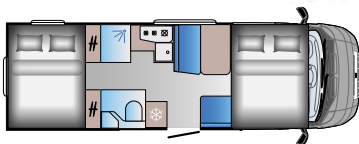

Længde: 7190 mm
Homologerede sæder: 5
Sovepladser: 4

A 75DP