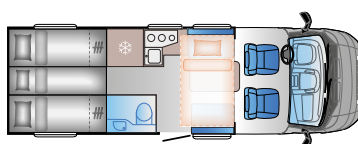

Længde: 7175 mm (FIAT)
7250 mm (Ford)
Homologerede sæder: 4
Sovepladser: 4