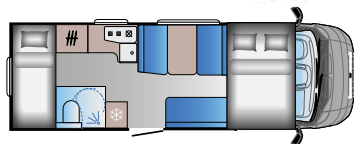

NYE GARAGE LÅSE

Vores opgraderede låse til garagedørene kombinerer sikkerhed og let betjening - med **kun én hånd**. Gør hverdagen lidt lettere.

INDRETNINGER

A SERIEN

A 70DK

Længde: 6995 mm (FIAT)
7050 mm (Ford)
Homologerede sæder: 6
Sovepladser: 6