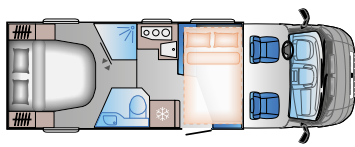

S 75SC

Længde: 7450 mm
Homologerede sæder: 5
Sovepladser: 4