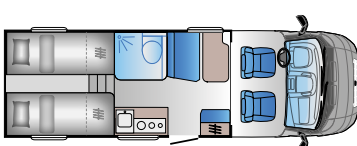

S 72DC

Længde: 7175 mm (FIAT)
7250 mm (Ford)
Homologerede sæder: 4
Sovepladser: 4

S 72DL

Længde: 7175 mm (FIAT)
7250 mm (Ford)
Homologerede sæder: 4
Sovepladser: 4

C SERIEN

C 65SL

Længde: 6790 mm
Homologerede sæder: 4
Sovepladser: 3