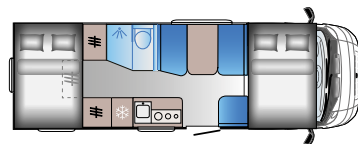

Længde: 7403 mm
Homologerede sæder: 6
Sovepladser: 6