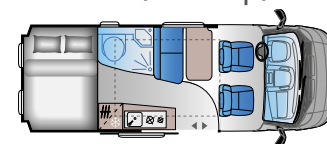

V 60SP (TentTop)

Længde: 5998 mm
Homologerede sæder: 4
Sovepladser: 4

FIAT