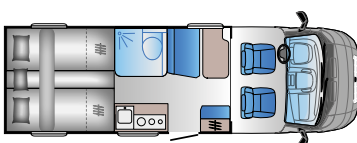

S 72DC

Længde: 7175 mm (FIAT)
7250 mm (Ford)
Homologerede sæder: 4
Sovepladser: 4

S 72DL

Længde: 7175 mm (FIAT)
7250 mm (Ford)
Homologerede sæder: 4
Sovepladser: 4

C SERIEN

C 65SL

Længde: 6790 mm
Homologerede sæder: 4
Sovepladser: 3