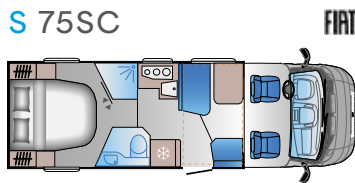

S 72DC

Længde: 7175 mm (FIAT)
7250 mm (Ford)
Homologerede sæder: 4
Sovepladser: 4

S 72DL

Længde: 7175 mm (FIAT)
7250 mm (Ford)
Homologerede sæder: 4
Sovepladser: 4

C SERIEN

C 65SL

Længde: 6790 mm
Homologerede sæder: 4
Sovepladser: 3

A 75SL

Længde: 7390 mm (FIAT)
7430 mm (Ford)

Homologerede sæder: 5
Sovepladser: 5

S 75SC

Længde: 7450 mm
Homologerede sæder: 5
Sovepladser: 4

S 75SL

Længde: 7450 mm (FIAT)
7430 mm (Ford)
Homologerede sæder: 5
Sovepladser: 5