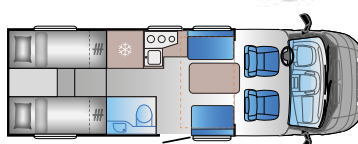

Længde: 7175 mm (FIAT)
7250 mm (Ford)
Homologerede sæder: 4
Sovepladser: 4