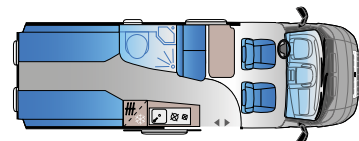

FIAT

Længde: 5998 mm
Homologerede sæder: 4
Sovepladser: 4

V 60SP (TentTop)

FIAT

Længde: 5998 mm
Homologerede sæder: 4
Sovepladser: 4

V 65SL

FIAT

Længde: 6363 mm
Homologerede sæder: 4
Sovepladser: 3 + 1*