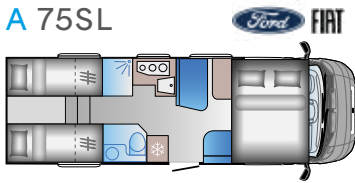

A 75SL

Længde: 7390 mm (FIAT)
7430 mm (Ford)

Homologerede sæder: 5
Sovepladser: 5