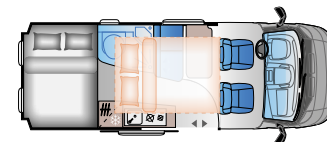

Længde: 5998 mm
Homologerede sæder: 4
Sovepladser: 4

FIAT