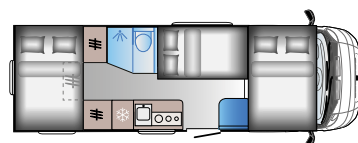

Længde: 7403 mm
Homologerede sæder: 6
Sovepladser: 6