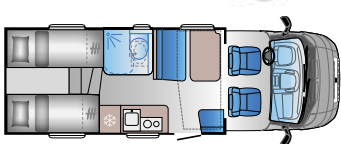

A 72SP

Længde: 7190 mm
Homologerede sæder: 5
Sovepladser: 4

A 75DP

Længde: 7403 mm
Homologerede sæder: 6
Sovepladser: 6

S SERIEN

S 70SL

Længde: 6999 mm (FIAT)
7025 mm (Ford)
Homologerede sæder: 4
Sovepladser: 4