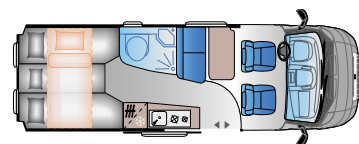

FIAT

Længde: 5998 mm
Homologerede sæder: 4
Sovepladser: 4

V 60SP (TentTop)

FIAT

Længde: 5998 mm
Homologerede sæder: 4
Sovepladser: 4

V 65SL

FIAT

Længde: 6363 mm
Homologerede sæder: 4
Sovepladser: 3 + 1*